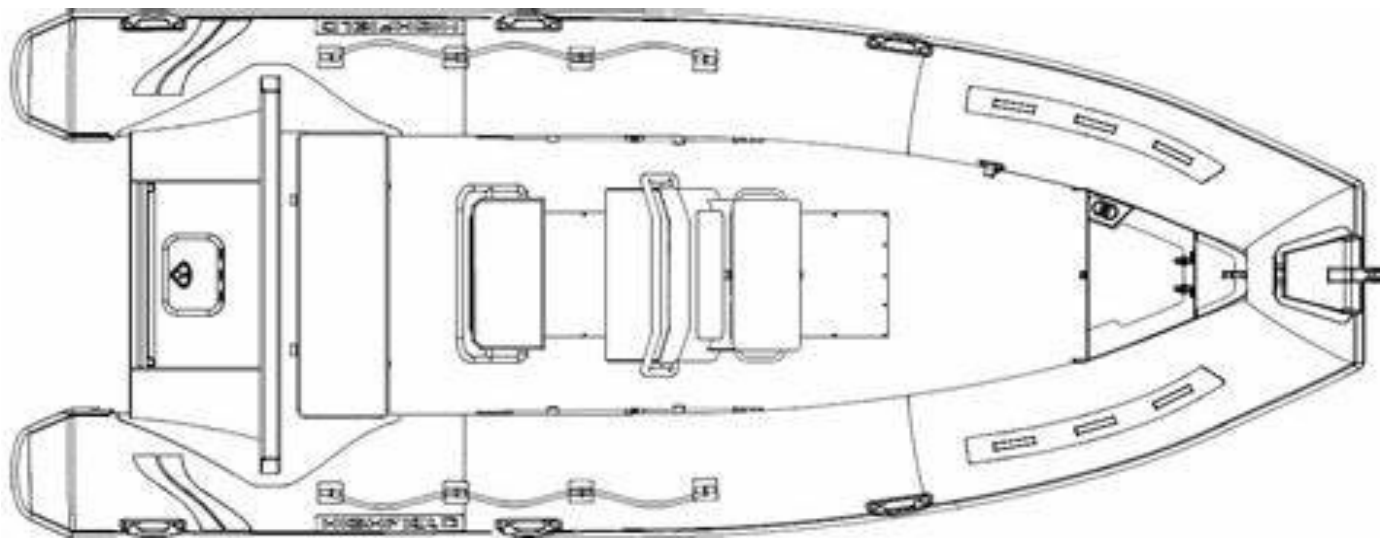

Réparation de Semi-Rigide

A domicile ou dans nos locaux,*

*Prise en charge et retour possible chez vous ou au mouillage / port**

Locaux :
Chantier Naval
3, Z.A. Garros
22690 Pleudihen sur Rance
emeraude.nautisme@gmx.fr