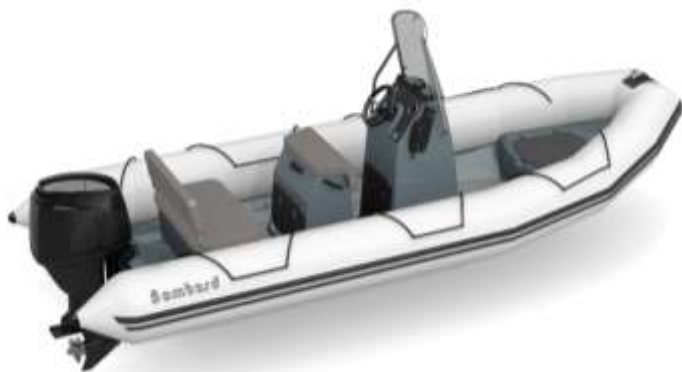

## Equipement standard

- 2 pagaies
- Echelle de bain
- 1 gonfleur
- 1 manuel de propriétaire
- Kit de réparation

**Bombard**

TITLI

- Existe en deux coloris de flotteur: Gris clair ou noir
- Existe en Strongan et en Hypalon
- Saisine noire offrant un point d'accroche intérieur et extérieur