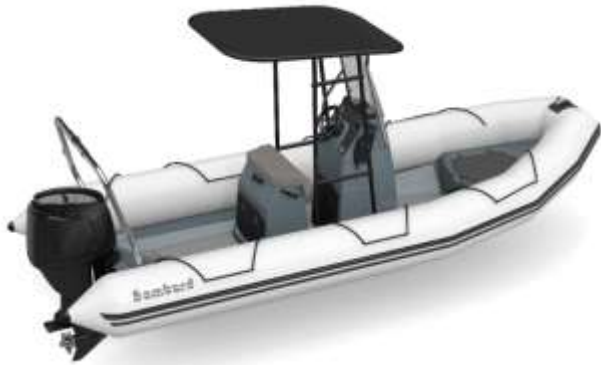

Explorer 600

Tarif bateau seul HT CLIENT :

Strongan 8 999 € HT/ Néo 10 999 € HT

Equipement standard:

- -2 pagaies
- -Echelle de bain
- -1 gonfleur
- -1 manuel de propriétaire
- -Kit de réparation